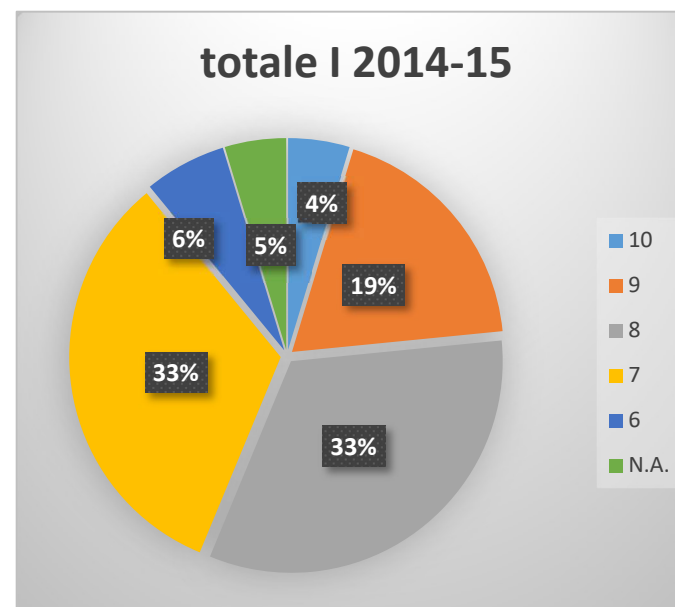

Anno
2014-15

Medie dei Voti	classe V Frondini 2013-14	V A Patrono 2013-14	V B Patrono 2013-14	VA Giovanni 2013-14	V B Giovanni 2013-14	totale V 2013-14	I A Alessi 2014-15	I B Alessi 2014-15	I C Alessi 2014-15	I D Alessi 2014-15	I E Alessi 2014-15	I F Alessi 2014-15	totale I 2014-15
10	0	1	1	3	0	5	1	2	0	0	1	0	3
9	2	7	7	8	7	31	5	1	4	2	2	2	12
8	3	9	8	6	7	33	2	6	4	9	4	6	21
7	4	5	5	4	6	24	6	3	8	4	5	7	21
6	0	0	0	0	0	0	3	0	0	1	1	1	4
N.A.	0	0	0	0	0	0	0	0	1	0	2	0	3
totale	9	22	21	21	20		17	12	17	16	15	16	

N.A.= non ammessi

Anno
2014-15

Medie dei Voti	classe V Frondini 2011-12	V A Patrono 2011-12	V B Patrono 2011-12	VA Giovanni 2011-12	V B Giovanni 2011-12	totale V 2011-12	III A Alessi 2014-15	III B Alessi 2014-15	III C Alessi 2014-15	III D Alessi 2014-15			totale III 2014-15
10	0	0	0	0	0	0	0	0	0	1			1
9	4	8	6	8	3	29	2	5	3	4			14
8	2	5	11	0	9	27	8	6	7	9			30
7	4	3	3	6	3	19	7	8	7	5			27
6	1	0	0	0	0	1	0	1	0	0			1
N.A.	0	0	0	0	0	0	1	0	0	2			3
totale	11	16	20	14	15		18	20	17	21			

N.A.= non ammessi