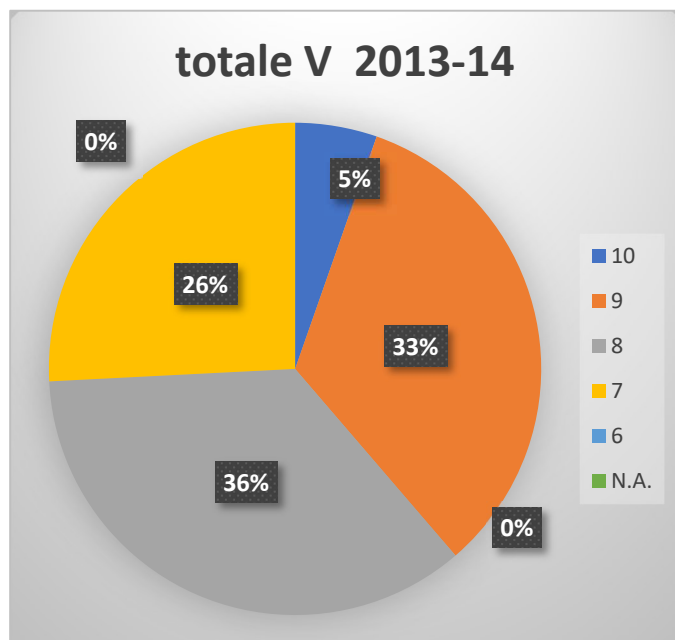

Anno
2014-15

Medie dei Voti	classe V Frondini 2013-14	V A Patrono 2013-14	V B Patrono 2013-14	VA Giovanni 2013-14	V B Giovanni 2013-14	totale V 2013-14	I A Alessi 2014-15	I B Alessi 2014-15	I C Alessi 2014-15	I D Alessi 2014-15	I E Alessi 2014-15	I F Alessi 2014-15	totale I 2014-15
10	0	1	1	3	0	5	1	2	0	0	1	0	3
9	2	7	7	8	7	31	5	1	4	2	2	2	12
8	3	9	8	6	7	33	2	6	4	9	4	6	21
7	4	5	5	4	6	24	6	3	8	4	5	7	21
6	0	0	0	0	0	0	3	0	0	1	1	1	4
N.A.	0	0	0	0	0	0	0	0	1	0	2	0	3
totale	9	22	21	21	20		17	12	17	16	15	16	

N.A.= non ammessi

Anno
2014-15

Medie dei Voti	classe V Frondini 2011-12	V A Patrono 2011-12	V B Patrono 2011-12	VA Giovanni 2011-12	V B Giovanni 2011-12	totale V 2011-12	III A Alessi 2014-15	III B Alessi 2014-15	III C Alessi 2014-15	III D Alessi 2014-15			totale III 2014-15
10	0	0	0	0	0	0	0	0	0	1			1
9	4	8	6	8	3	29	2	5	3	4			14
8	2	5	11	0	9	27	8	6	7	9			30
7	4	3	3	6	3	19	7	8	7	5			27
6	1	0	0	0	0	1	0	1	0	0			1
N.A.	0	0	0	0	0	0	1	0	0	2			3
totale	11	16	20	14	15		18	20	17	21			

N.A.= non ammessi